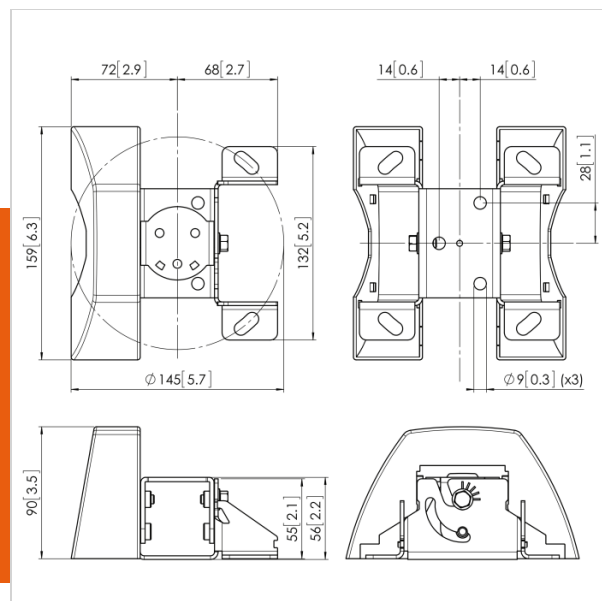

Артикул (SKU) 7210350  
 Цвет Черный

Потолочная пластина PUC 1035 является частью модульной системы Connect-it. Данная потолочная пластина подходит для наклонных потолков до 90°. Вы можете использовать эту потолочную пластину для создания решения потолочного монтажа для маленьких и средних дисплеев.

Для получения готового решения потолочного монтажа используйте данную потолочную пластину с одной из штанг серии Connect-it Basic (PUC 2108, PUC 2115, PUC 2130), креплением для проектора (PPC1500, PPC2500) или крепежом Connect-it (PFI 3010, PFI 3020, PFI 3030).

## Specifications

### Product specifications

Номер типа изделия	PUC 1035
Артикул (SKU)	7210350
Цвет	Черный
Код EAN отдельной коробки	8712285324109
Сертифицирован TÜV	Да
Наклон	Наклон на угол до 90°
Гарантия	5 лет
Макс. весовая нагрузка (кг)	30