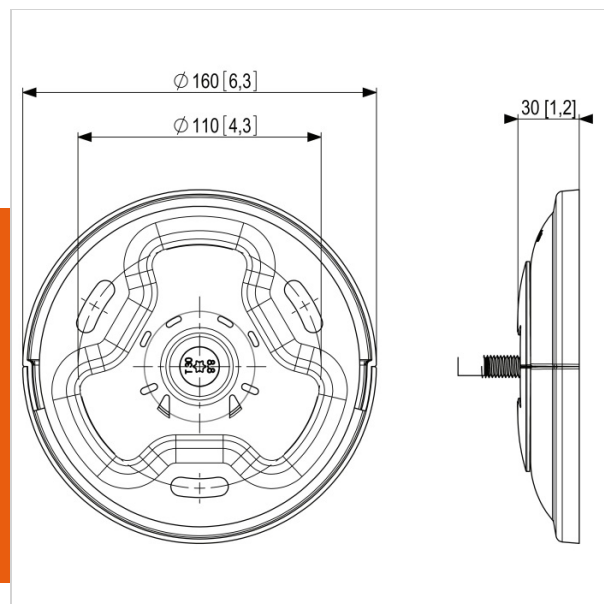

Артикул (SKU) 7210110
Цвет Черный

PUC 1011 - потолочная пластина, является частью модульной системы Connect-it, при помощи которой Вы можете создать индивидуальное решение для потолочного монтажа средних и больших дисплеев.

Данная потолочная пластина подходит для плоских потолков. Для получения готового решения потолочного монтажа используйте одну из штанг серии Connect-it (PUC 2108, PUC 2115, PUC 2308, PUC 2315 или PUC 2330), крепеж Connect-it (PFI 3010, PFI 3020, PFI 3030) или потолочное крепление для проекторов (PPC 1500, PPC 2500).

Specifications

Product specifications

Номер типа изделия	PUC 1011
Артикул (SKU)	7210110
Цвет	Черный
Код EAN отдельной коробки	8712285319365
Сертифицирован TÜV	Да
Гарантия	5 лет
Макс. весовая нагрузка (кг)	30