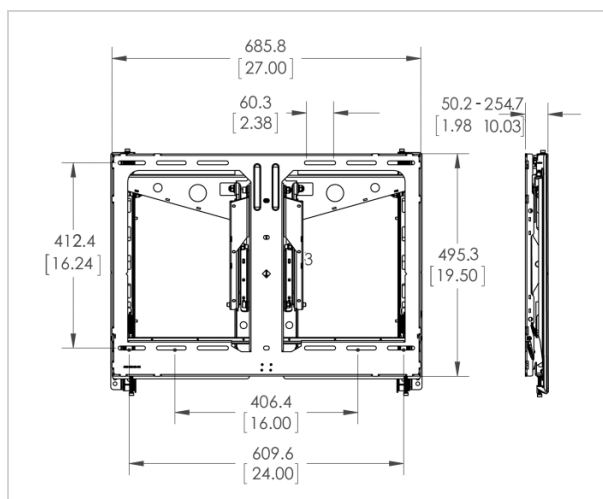

### Key benefits

- Alles in een doos, voorgeassembleerd
- Eenvoudige installatie
- Fijnafstelling mogelijk na montage
- Geschikt voor montage in nis

PFW 6880 - тонкий выдвижной модуль видеостены, толщина модуля всего 50 мм. Имеет пружинный механизм, позволяющий выдвинуть дисплей из видеостены легким нажатием. Распорки (опция) сокращают время установки, доступны по запросу для наиболее популярных моделей дисплеев для видеостен.

PFW 6880 подходит для дисплеев весом до 45,5 кг и монтажными размерами VESA от 200x200 до 600x400 мм.

### Product specifications

Номер типа изделия	PFW 6880
Артикул (SKU)	7368800
Цвет	Черный
Код EAN отдельной коробки	8712285329227
Гарантия	5 лет
Мин. размер экрана (дюймов)	37
Макс. размер экрана (дюймов)	65
Макс. весовая нагрузка (кг)	45.5
Макс. вес дисплея (кг)	Up to 45,5 kg
Min. hole pattern	200mm x 200mm
Max. hole pattern	600mm x 400mm
Макс. высота крепежного элемента (мм)	549
Макс. ширина крепежного элемента (мм)	686

### Technical specifications and dimensions

Мин. расстояние до стены (мм)	50 mm
-------------------------------	-------