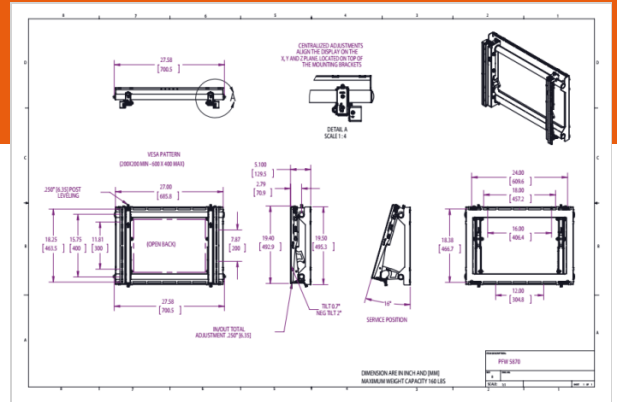

## Key benefits

- Alles in een doos, voorgeassembleerd
- Eenvoudige installatie
- Fijnafstelling mogelijk na montage
- Geschikt voor montage in nis

The PFW 5870 Fixed Flat Panel Video Wall Mount is a video wall mounting solution which features multi-monitor stacking, open design, a built-in kickstand for easy service access, custom spacers and top-adjustable mounting brackets with convenient adjustments along the x,y, and z axis for easy panel alignment. The PFW 5870 may be used instead of the PFW 6870 in areas of a video wall where pop-out functionality is not required.

Optional dedicated spacers dramatically reduce installation time. Spacers are available for the most used video wall displays or monitors.

### Product specifications

Номер типа изделия	PFW 5870
Артикул (SKU)	7358700
Цвет	Черный
Код EAN отдельной коробки	8712285331725
Гарантия	5 лет
Мин. размер экрана (дюймов)	37
Макс. размер экрана (дюймов)	65
Макс. весовая нагрузка (кг)	72
Макс. вес дисплея (кг)	Up to 72 kg
Min. hole pattern	200mm x 200mm
Max. hole pattern	600mm x 400mm
Макс. высота крепежного элемента (мм)	495
Макс. ширина крепежного элемента (мм)	701

### Technical specifications and dimensions

Мин. расстояние до стены (мм)	129 mm
----------------------------------	-----------