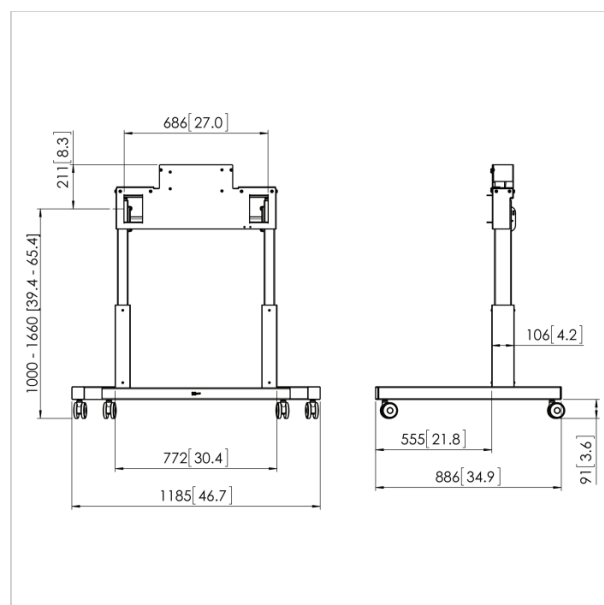

PFTE 7112 Моторизованная тележка

Артикул (SKU) 7371124
Цвет Черный

Key benefits

- Solide constructie
- Makkelijk te verplaatsen
- Afsluitbare opbergruimte voor PC/AV
- TÜV gecertificeerd
- Adjustable in height up to 50 cm

Интерактивные дисплеи очень популярны в образовании и бизнесе. Высота крепления такого дисплея должна быть регулируемой и подходить под любой рост пользователя. Также интерактивные дисплеи имеют достаточно большой вес. Для решения этих проблем идеально подходят настенные монтажные решения и моторизированные тележки для дисплеев.

Моторизированные тележки Vogel's доступны в двух версиях. Базовая версия с дополнительным держателем ПК и версия со стильным отсеком для ПК и кабельным каналом.