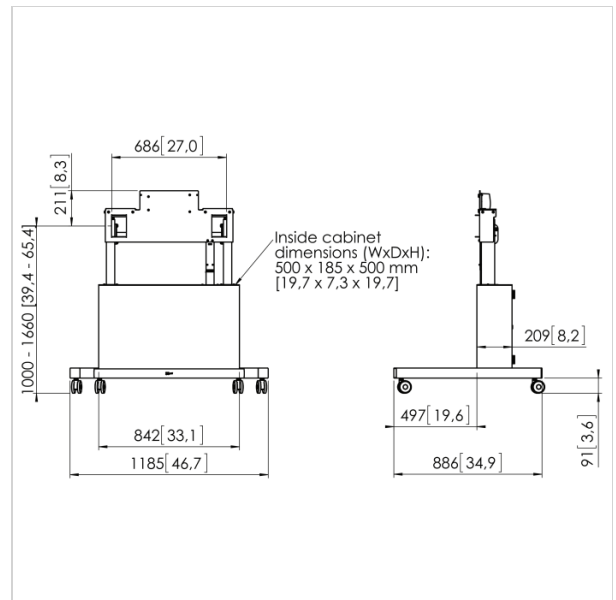

### Key benefits

- Solide constructie
- Makkelijk te verplaatsen
- Afsluitbare opbergruimte voor PC/AV
- TÜV gecertificeerd
- Adjustable in height up to 50 cm

Специально для больших LCD-/плазменных дисплеев и больших сенсорных дисплеев компания Vogel's разработала моторизованную тележку с регулировкой по высоте PFTE 7111. Модель идеально подходит для использования в учебных заведениях, офисах, бизнес-центрах, а также при проведении видеоконференций. Тележка перемещается плавно и практически бесшумно, предназначена для дисплеев диагональю до 85 дюймов и весом до 160 кг.

Два мощных двигателя тележки для дисплея PFTE 7110 позволяют производить регулировку по высоте в пределах 65 см. В задней части тележки есть место для ПК, розетка и место для кабелей. Широкая колесная база делает тележку устойчивой и безопасной. Для получения готового решения добавьте крепежную планку серии Connect-it.

## Specifications

### Product specifications

Номер типа изделия	PFTE 7111
Артикул (SKU)	7371114
Цвет	Серебристый
Код EAN отдельной коробки	8712285323560
Гарантия	2 лет
Мин. размер экрана (дюймов)	42
Макс. размер экрана (дюймов)	85
Макс. весовая нагрузка (кг)	160