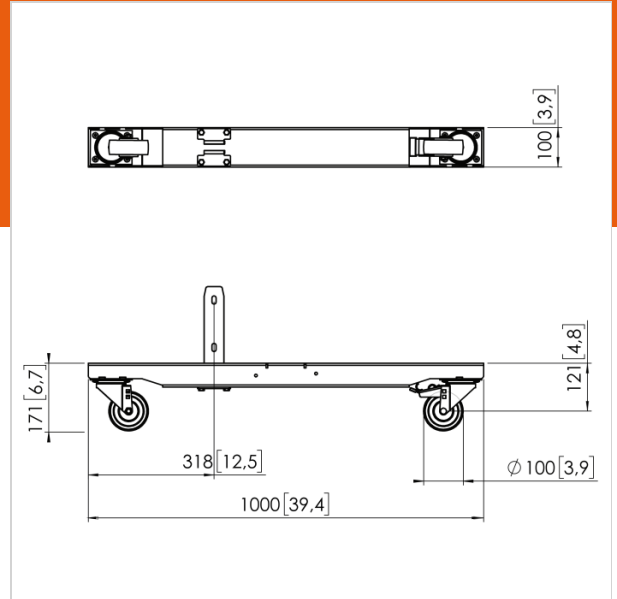

PFT 8920 Video wall trolley base

Артикул (SKU) 7289200
Цвет Черный

Key benefits

- Eenvoudige installatie
- TÜV gecertificeerd