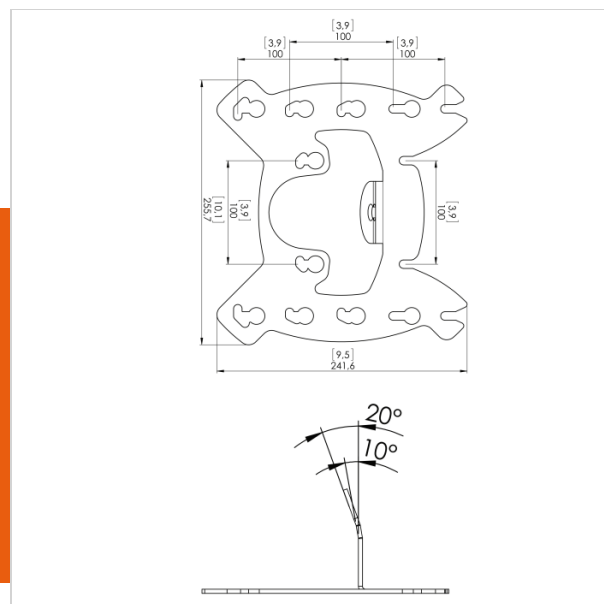

Артикул (SKU) 7230350
Цвет Черный

Key benefits

- Stijlvol design
- Eenvoudige installatie
- Modulaire componenten
- Diefstalpreventie
- TÜV gecertificeerd

The PFI 3035 display interface is a part of the modular Connect-it system. This interface is suitable for VESA up to 200x200

The PFI 3035 is suitable for VESA 100x100, 200x100 or 200x200 mm and up to 30 kg. This interface is equipped with a levelling and tilting function (increments 0-10-20°). Combine this display interface with one of the Connect-it ceiling plates and poles for a perfect ceiling solution.

Specifications

Product specifications

Номер типа изделия	PFI 3035
Артикул (SKU)	7230350
Цвет	Черный
Код EAN отдельной коробки	8712285330803
Сертифицирован TÜV	Да
Наклон	Наклон на угол до 20°
Гарантия	5 лет
Мин. размер экрана (дюймов)	23
Макс. размер экрана (дюймов)	42
Макс. весовая нагрузка (кг)	30
Min. hole pattern	100mm x 100mm
Max. hole pattern	200mm x 200mm
Максимальный размер болтов	M8
Макс. высота крепежного элемента (мм)	242
Макс. ширина крепежного элемента (мм)	256