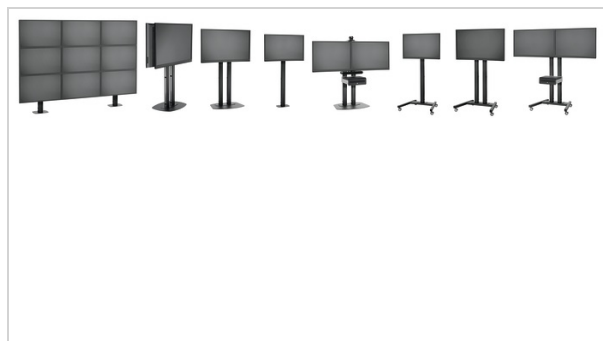

PFF 7050 Напольная пластина для двусторонних стендов, черная

Артикул (SKU) 7327050
Цвет Черный

Key benefits

- Eenvoudige installatie
- TÜV gecertificeerd
- Stijlvol design
- Modulair

Напольная пластина PFF 7050 является частью модульной системы Connect-it. С ее помощью Вы можете создать индивидуальное решение для двустороннего монтажа "спина-к-спине" больших и очень больших дисплеев.

Напольные решения Connect-it (напольные стенды и тележки) являются уникальными по гибкости системами. Всего из нескольких стандартных компонентов вы можете создать подходящее для вашей ситуации решение. От одиночного напольного дисплея в витрине магазина, видеостены в аэропорте до мобильной инсталляции для корпоративных видеоконференций. Напольные решения Connect-it рассчитаны как на маленькие, так и очень большие дисплеи весом до 160 кг. Модули Connect-it доступны в черном и серебристом цвете для соответствия любому интерьеру.

PFF 7050 Напольная пластина для двусторонних стенов, черная

www.vogels.com

VOGEL'S HOLDING BV 2017 (c) All rights reserved
Subject to printing errors, technical and price
amendments
Date: 07-11-2017

Specifications