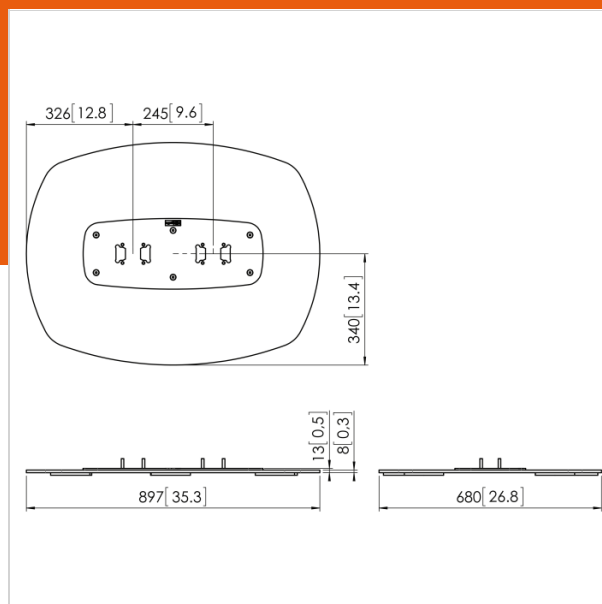

PFF 7050 Напольная пластина для двусторонних стендов, черная

Артикул (SKU) 7327050
Цвет Черный

Key benefits

- Eenvoudige installatie
- TÜV gecertificeerd
- Stijlvol design
- Modulair

Напольная пластина PFF 7050 является частью модульной системы Connect-it. С ее помощью Вы можете создать индивидуальное решение для двустороннего монтажа "спина-к-спине" больших и очень больших дисплеев.

Напольные решения Connect-it (напольные стенды и тележки) являются уникальными по гибкости системами. Всего из нескольких стандартных компонентов вы можете создать подходящее для вашей ситуации решение. От одиночного напольного дисплея в витрине магазина, видеостены в аэропорте до мобильной инсталляции для корпоративных видеоконференций. Напольные решения Connect-it рассчитаны как на маленькие, так и очень большие дисплеи весом до 160 кг. Модули Connect-it доступны в черном и серебристом цвете для соответствия любому интерьеру.