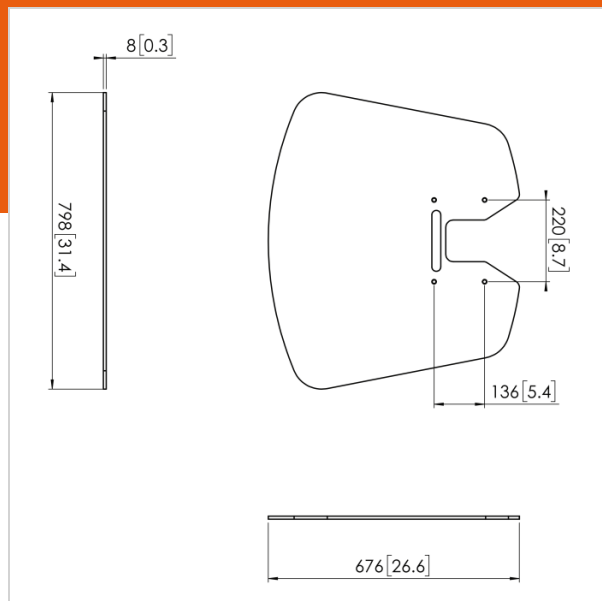

PFF 7025 Напольная пластина, черная

Артикул (SKU) 7327025
Цвет Черный

Key benefits

- Eenvoudige installatie
- TÜV gecertificeerd
- Stijlvol design

Напольная пластина PFF 7020 является частью модульной системы Connect-it, при помощи которой Вы можете создать индивидуальное монтажное решение для крепления средних и больших дисплеев на напольном стенде.

Напольные решения Connect-it (напольные стенды и тележки) являются уникальными по гибкости системами. Всего из нескольких стандартных компонентов вы можете создать подходящее для вашей ситуации решение. От одиночного напольного дисплея в витрине магазина, видеостены в аэропорте до мобильной инсталляции для корпоративных видеоконференций. Напольные решения Connect-it рассчитаны как на маленькие, так и очень большие дисплеи весом до 160 кг. Модули Connect-it доступны в черном и серебристом цвете для соответствия любому интерьеру.