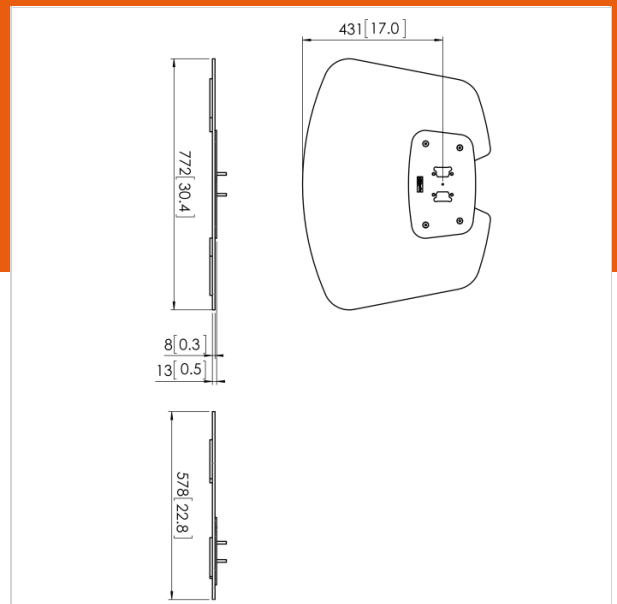

PFF 7020 Напольная пластина, черная

Артикул (SKU) 7327020
Цвет Черный

Key benefits

- Eenvoudige installatie
- TÜV gecertificeerd
- Stijlvol design
- Modulair

Напольная пластина PFF 7020 является частью модульной системы Connect-it, при помощи которой Вы можете создать индивидуальное монтажное решение для крепления средних и больших дисплеев на напольном стенде.

Напольные решения Connect-it (напольные стенды и тележки) являются уникальными по гибкости системами. Всего из нескольких стандартных компонентов вы можете создать подходящее для вашей ситуации решение. От одиночного напольного дисплея в витрине магазина, видеостены в аэропорте до мобильной инсталляции для корпоративных видеоконференций. Напольные решения Connect-it рассчитаны как на маленькие, так и очень большие дисплеи весом до 160 кг. Модули Connect-it доступны в черном и серебристом цвете для соответствия любому интерьеру.