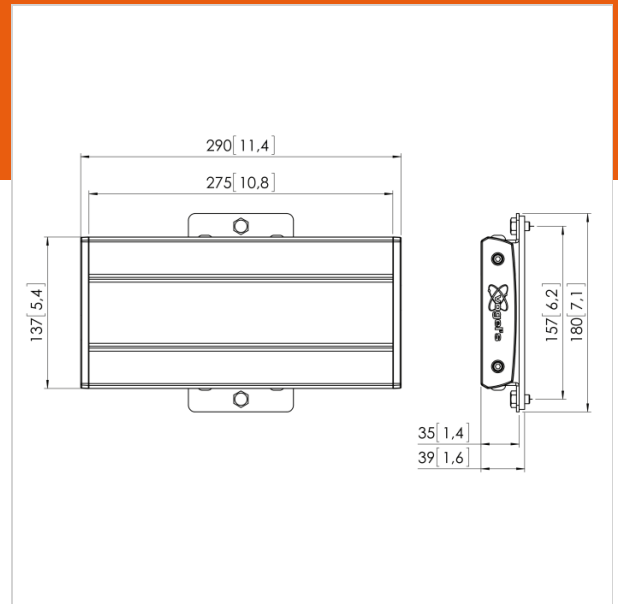

PFB 3402 Display interface bar silver

Артикул (SKU) 7234024
Цвет Серебристый

Key benefits

- Oneindig uit te breiden
- Eenvoudige en snelle installatie
- Fijnafstelling tijdens montage
- Diefstalpreventie
- TÜV gecertificeerd

Крепежные планки серии PFB 34xx являются частью модульной системы Connect-it, с помощью которой Вы можете создать индивидуальное решение потолочного, напольного или настенного монтажа.

PFB 3402 имеет максимальную регулировку в горизонтальной плоскости 225 мм и может использоваться с креплениями для дисплеев серии PFS 3xxx.

Номер типа изделия	PFB 3402
Артикул (SKU)	7234024
Цвет	Серебристый
Код EAN отдельной коробки	8712285323027
Гарантия	5 лет
Мак. весовая нагрузка на штангу (кг)	160
Макс. весовая нагрузка на стену (кг)	53
Макс. высота крепежного элемента (мм)	180
Макс. ширина крепежного элемента (мм)	290
Максимальная глубина крепежного элемента (мм)	35