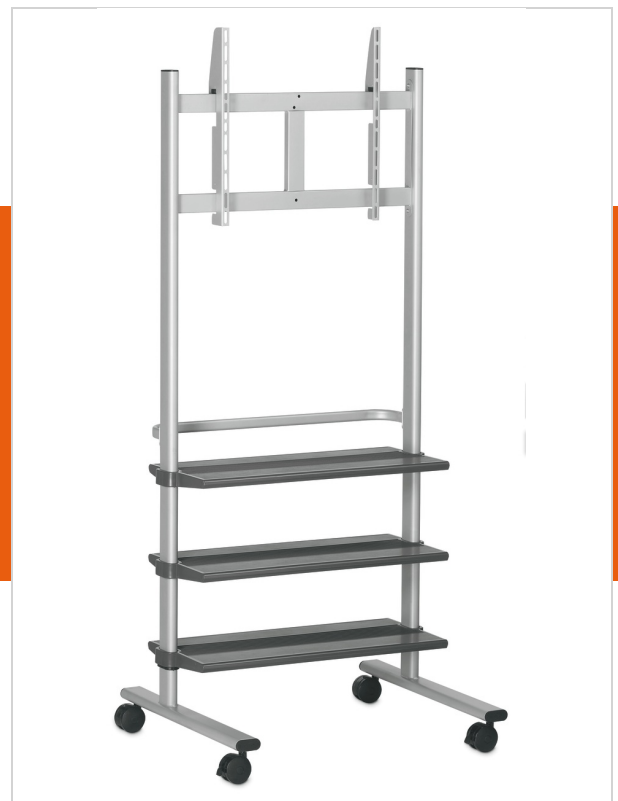

РВ 175 Тележка для дисплея, черная

Артикул (SKU) 7321750
Цвет Черный

Key benefits

- Stijlvol design
- Eenvoudige installatie
- Kabels volledig weggewerkt
- Geschikt voor videoconferencing
- TÜV gecertificeerd

Тележки серии Vogel's являются идеальным решением для установки LCD- или плазменных дисплеев на мобильное основание для использования на выставках, в школах или на выставочных и конгресс-центрах.

Vogel's trolleys are supplied with a variety of options, which include an universal display interface, a number of accessory trays and a handlebar for easy manoeuvring. The universal display interface strips fit on both, the trolleys PB 175, PB 150 and PB 100 as well as the desk support PB 050. This means that displays can easily and quickly be moved between mounting locations.

Номер типа изделия	РВ 175
Артикул (SKU)	7321750
Цвет	Черный
Код EAN отдельной коробки	8712285336188
Гарантия	2 лет
Мин. размер экрана (дюймов)	36
Макс. размер экрана (дюймов)	55
Макс. весовая нагрузка (кг)	50
Min. hole pattern	200mm x 100mm
Max. hole pattern	670mm x 510mm

Features

Функции Плоское

Technical specifications and dimensions

Макс. высота центра экрана (мм)	1660
Высота тележки/стойки (мм)	1925