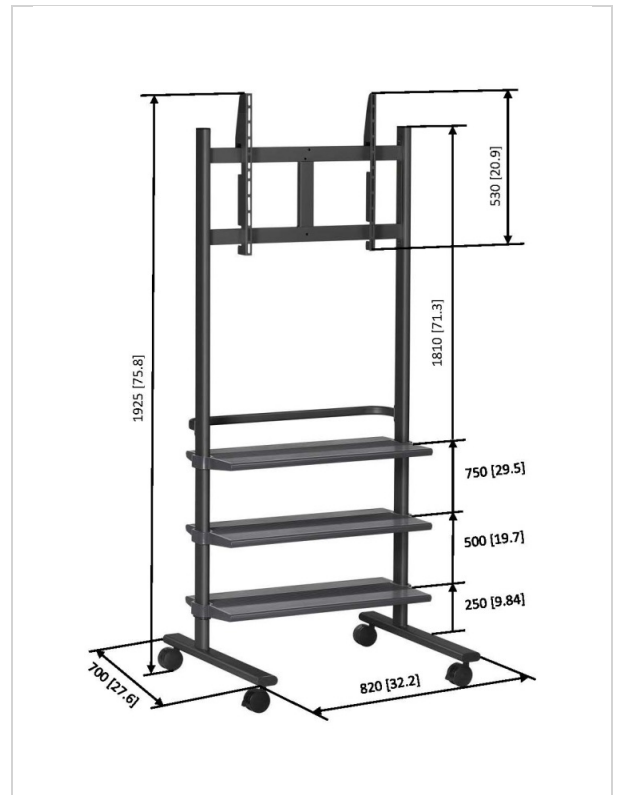

РВ 175 Тележка для дисплея, черная

Артикул (SKU) 7321750
Цвет Черный

Key benefits

- Stijlvol design
- Eenvoudige installatie
- Kabels volledig weggewerkt
- Geschikt voor videoconferencing
- TÜV gecertificeerd

Тележки серии Vogel's являются идеальным решением для установки LCD- или плазменных дисплеев на мобильное основание для использования на выставках, в школах или на выставочных и конгресс-центрах.

Vogel's trolleys are supplied with a variety of options, which include an universal display interface, a number of accessory trays and a handlebar for easy manoeuvring. The universal display interface strips fit on both, the trolleys PB 175, PB 150 and PB 100 as well as the desk support PB 050. This means that displays can easily and quickly be moved between mounting locations.

Номер типа изделия	РВ 175
Артикул (SKU)	7321750
Цвет	Черный
Код EAN отдельной коробки	8712285336188
Гарантия	2 лет
Мин. размер экрана (дюймов)	36
Макс. размер экрана (дюймов)	55
Макс. весовая нагрузка (кг)	50
Min. hole pattern	200mm x 100mm
Max. hole pattern	670mm x 510mm

Features

Функции Плоское

Technical specifications and dimensions

Макс. высота центра экрана (мм)	1660
Высота тележки/стойки (мм)	1925